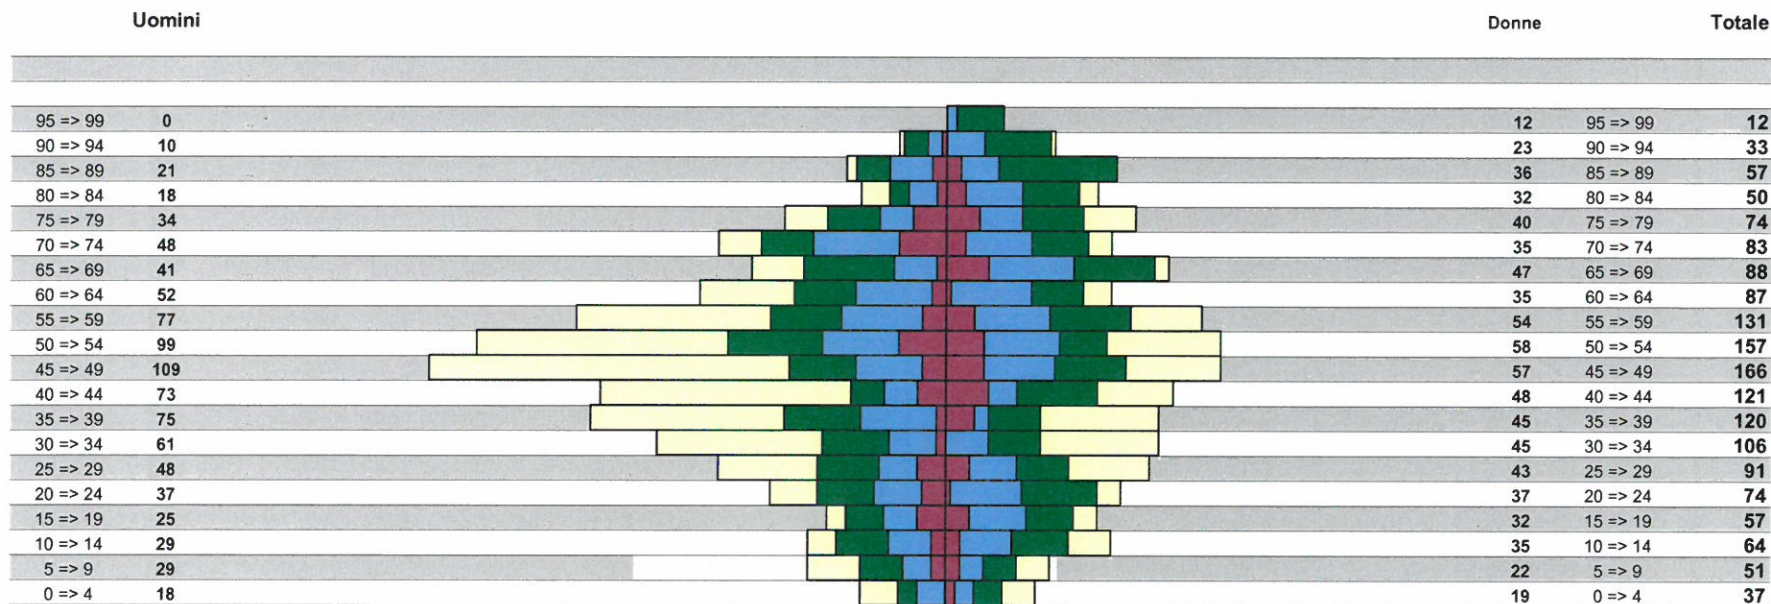

Resoconto della popolazione per fascia d'età

Situazione al : 31-12-2017

Grono	
Data	26-01-2018
Pagina	Grafico
Giornale	

904

755

1'659

Attinenti	
Uomini :	81
Donne :	84
Totale :	165
Domiciliat	164
Soggiornanti:	1

Svizzeri	
Uomini :	408
Donne :	467
Totale :	875
Domiciliati	787
Soggiornanti:	88

Stranieri	
Uomini :	414
Donne :	205
Totale :	619
Dom.e resid.	613
Soggiornanti	6

Stranieri	
Domiciliati	226
Annuali	174
Soggiornanti	6
Temp.-perm.L e F	27
Frontalieri-perm.G	186
Totale	619

stato al 31.12.2016:	1274
arrivi 2017	164
partenze 2017	110
nascite 2017	8
decessi 2017	7
stato al 31.12.2017	1659

(solo frazione di Grono)

(frazione di Grono, Leggia e Verdabbio)