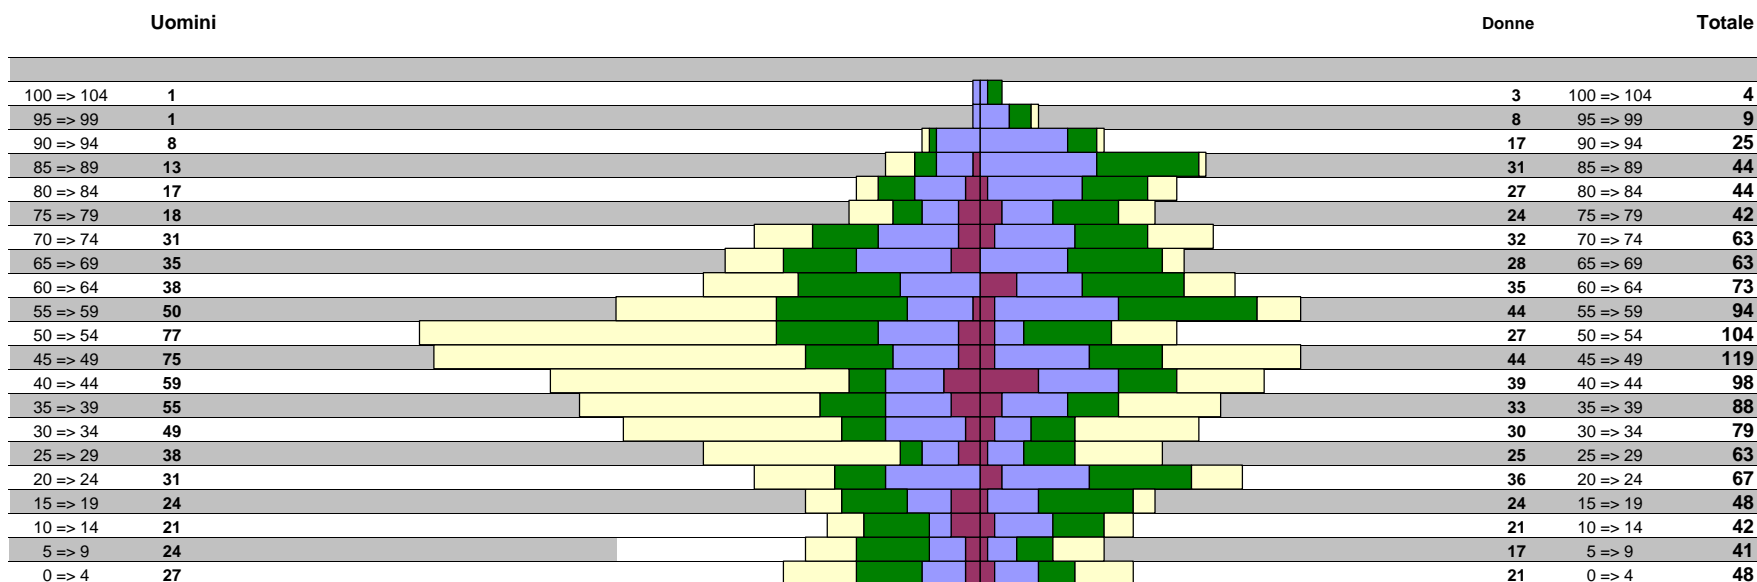

Resoconto della popolazione per fascia d'età

Situazione al : 31-12-2015

Grono	
Data	11-01-2016
Pagina	Grafico
Giornale	

692

566

1'258

Attinenti	
Uomini :	46
Donne :	40
Totale :	86
Dom.e resid.:	85
Soggiornanti:	1

Svizzeri	
Uomini :	312
Donne :	377
Totale :	689
Dom.e resid.:	602
Soggiornanti:	87

Stranieri	
Uomini :	334
Donne :	149
Totale :	483
Dom.e resid.:	473
Soggiornanti	10

Stranieri	
Domiciliati	177
Annuali	126
Soggiornanti	10
Temp.-perm.L	36
Frontalieri-perm.G	134
Totale	483

Medi età delle persone: 47.91
 Media età uomini: 45.64
 Media età donne: 50.18

stato al 31.12.2014:	1243
arrivi 2015	176
partenze 2015	128
nascite 2015	11
decessi 2015	44
stato al 31.12.2015	1258